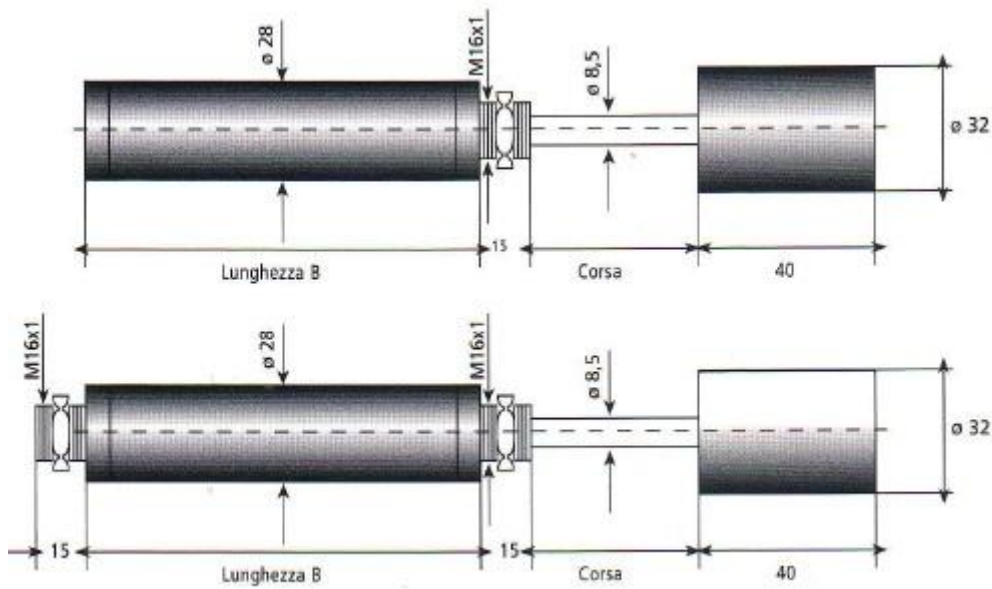

АКСЕСОАРИ ЗА ПЛЪЗГАЩИ СЕ ВРАТИ

Електромагнит

Термобушон

Амортисьор на затварянето

Регулатор на затварянето